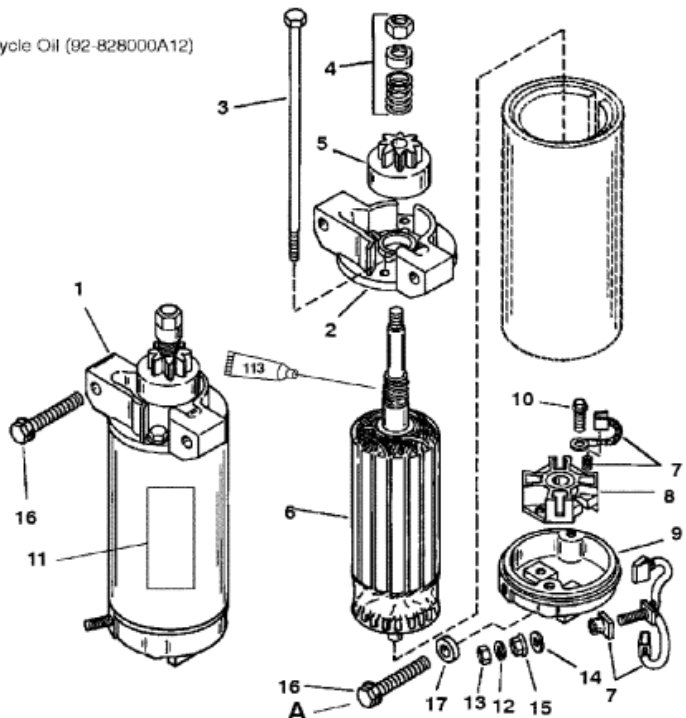

113 4 Cycle Oil (92-828000A12)

A - Torque bottom starter bolt to 21.0 lb. ft. (28.5 N-m)

Parts List

Ref	Class	Part	Description	Qty	Comment	Footnote
1	50	833153	5 STARTER MOTOR	1		
2		823639	2 DRIVE CAP	1		
3	10	823641	1 THRU BOLT	2		
4		823640	1 DRIVE KIT	1		
5		86177	1 PINION	1		
6		823638	1 ARMATURE	1		
7		75384	1 BRUSH & SPRING KIT	1		
8		61787	1 HOLDER	1		
9		811901	1 COMMUTATOR CAP	1		
10		F15158	2 SCREW	2		
11		NSS	NOT SOLD SEPARATE	1		
12	13	26992	1 LOCKWASHER, (.250)	1		
13	11	94330	2 NUT, (.250-20)	2		
14	13	26992	2 LOCKWASHER, (.250)	2		
15	11	20890	1 NUT, (.250-20)	1		
16	10	818934	50 SCREW, (M8 x 50)	3		
17	23	824921	1 SPACER	1		